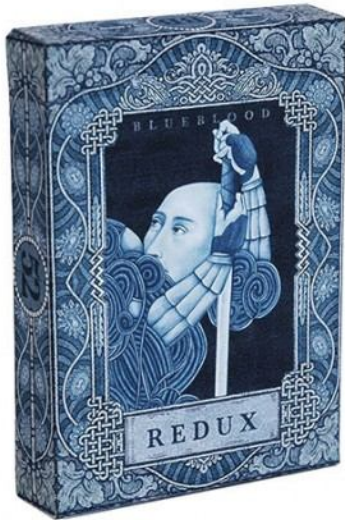

Vaudeville (€ 15.00)

JAQK : set of 3 decks : red, blue, black (€ 60.00)

ARCANE : white or black (€ 15.00/jeu)

ARCANE : gold (€ 90.00)

UUSI Redux (€ 25.00)

BOHEMIA set of 2 decks (€ 40.00 les 2 jeux)

Whispering Imps : black (€ 20.00)